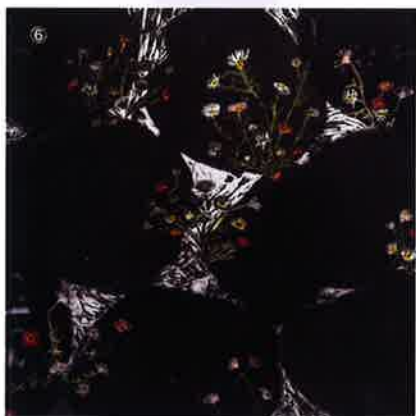

陶芸
堀 貴春^①
楊 玉婷^②
田中 陽子
林 沙也加
張 多然^④
釣 光穂

漆芸
池田 晃将^①
藤原 愛
中田 真裕
鵜飼 康平
吉田 まゆ

染
新城 すみれ^⑥
長友 由紀^③
三尾 瑠璃
府波 杏
井上 藍

金工
仲村 葵^⑦
奥澤 華^②
谷口 史^⑧
織田 隼生
柳井 千恵子

ガラス
米津 真理奈
菅野 有紀子
富永 一真
藤原 彩葉

想像の向こう側

KANAZAWA
UTATSUYAMA
KOGEI KOBO
EXHIBITION
2019.3.12 Tue - 3.17 Sun
金沢卯辰山工芸工房